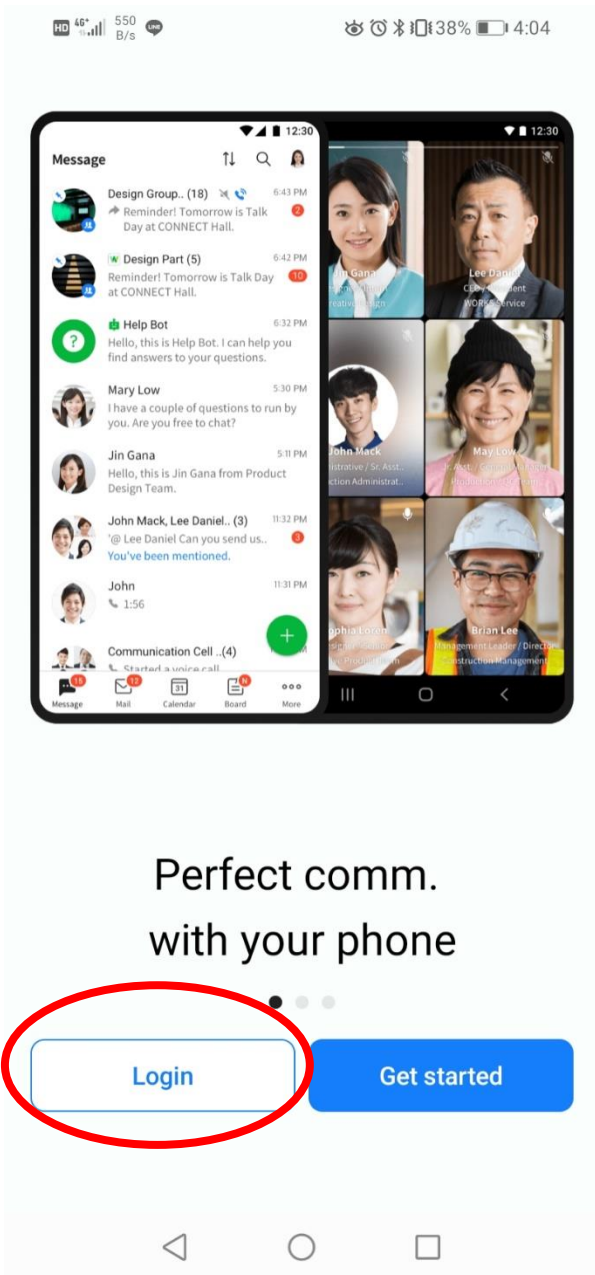

⑦ LINEWORKS のアプリを開く