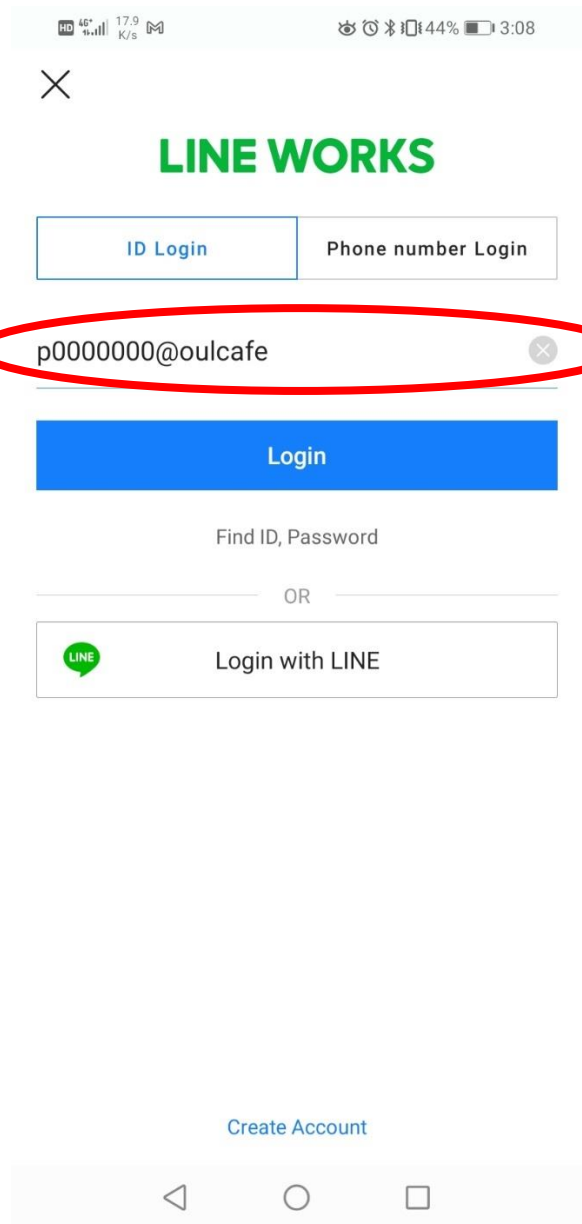

③ メール下部にある「パスワード登録画面へ」をクリック。

- ④ LINEWORKS にログインするためのパスワードを登録後、「完了する」をクリック。
*パスワードを忘れないこと！！

LINEWORKS

STEP 1 > STEP 2 > STEP 3

パスワードを変更してください。
サンプルユーザー1 (p0000000@oulcafe)

新しいパスワード

新しいパスワード(確認)

パスワードの難易度: 半角英数字の組み合わせ
パスワードの長さ: 8文字以上
パスワードの有効期限: 365日
パスワードの再使用禁止: 制限なし

連続する3つの英数字は使用できません。(例: aaa, 111, abc, 123)

完了する

⑤ アカウントに示された ID に注目してください。

この「岡大メールの p 以降@以前+@oulcafe」（例：p0000000@oulcafe）と「④で登録したパスワード」で LINEWORKS にログインします。

（例：p0000000@s.okayama-u.ac.jp の人の ID は p0000000@oulcafe）

* 学籍番号や岡大メールがない方は、「いただいたメールアドレスの@まで」と「oulcafe」を合わせたものが ID となります。

（例：okadai1234@gmail.com の人も ID は okadai1234@oulcafe）

⑦ LINEWORKS のアプリを開く

⑧ パスワードを入力して「Login」をクリック。

HD 4G+ 32.4 K/s M

44% 3:08

LINE WORKS

p0000000@oulcafe